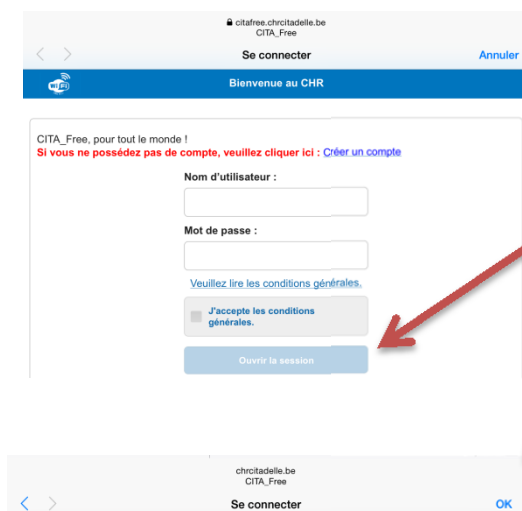

### 2) Se connecter au WIFI « CITA\_Free » :

Dans les paramètres de votre matériel, activer les détections des réseaux Wifi.

Vous arrivez sur le portail CITA\_Free

Vous obtenez alors un SMS avec vos codes d'accès.  
**Ce code d'accès est valable 30 Jours**

Introduisez les informations dans le portail CITA\_Free.

Vous êtes prêt pour naviguer sur Internet